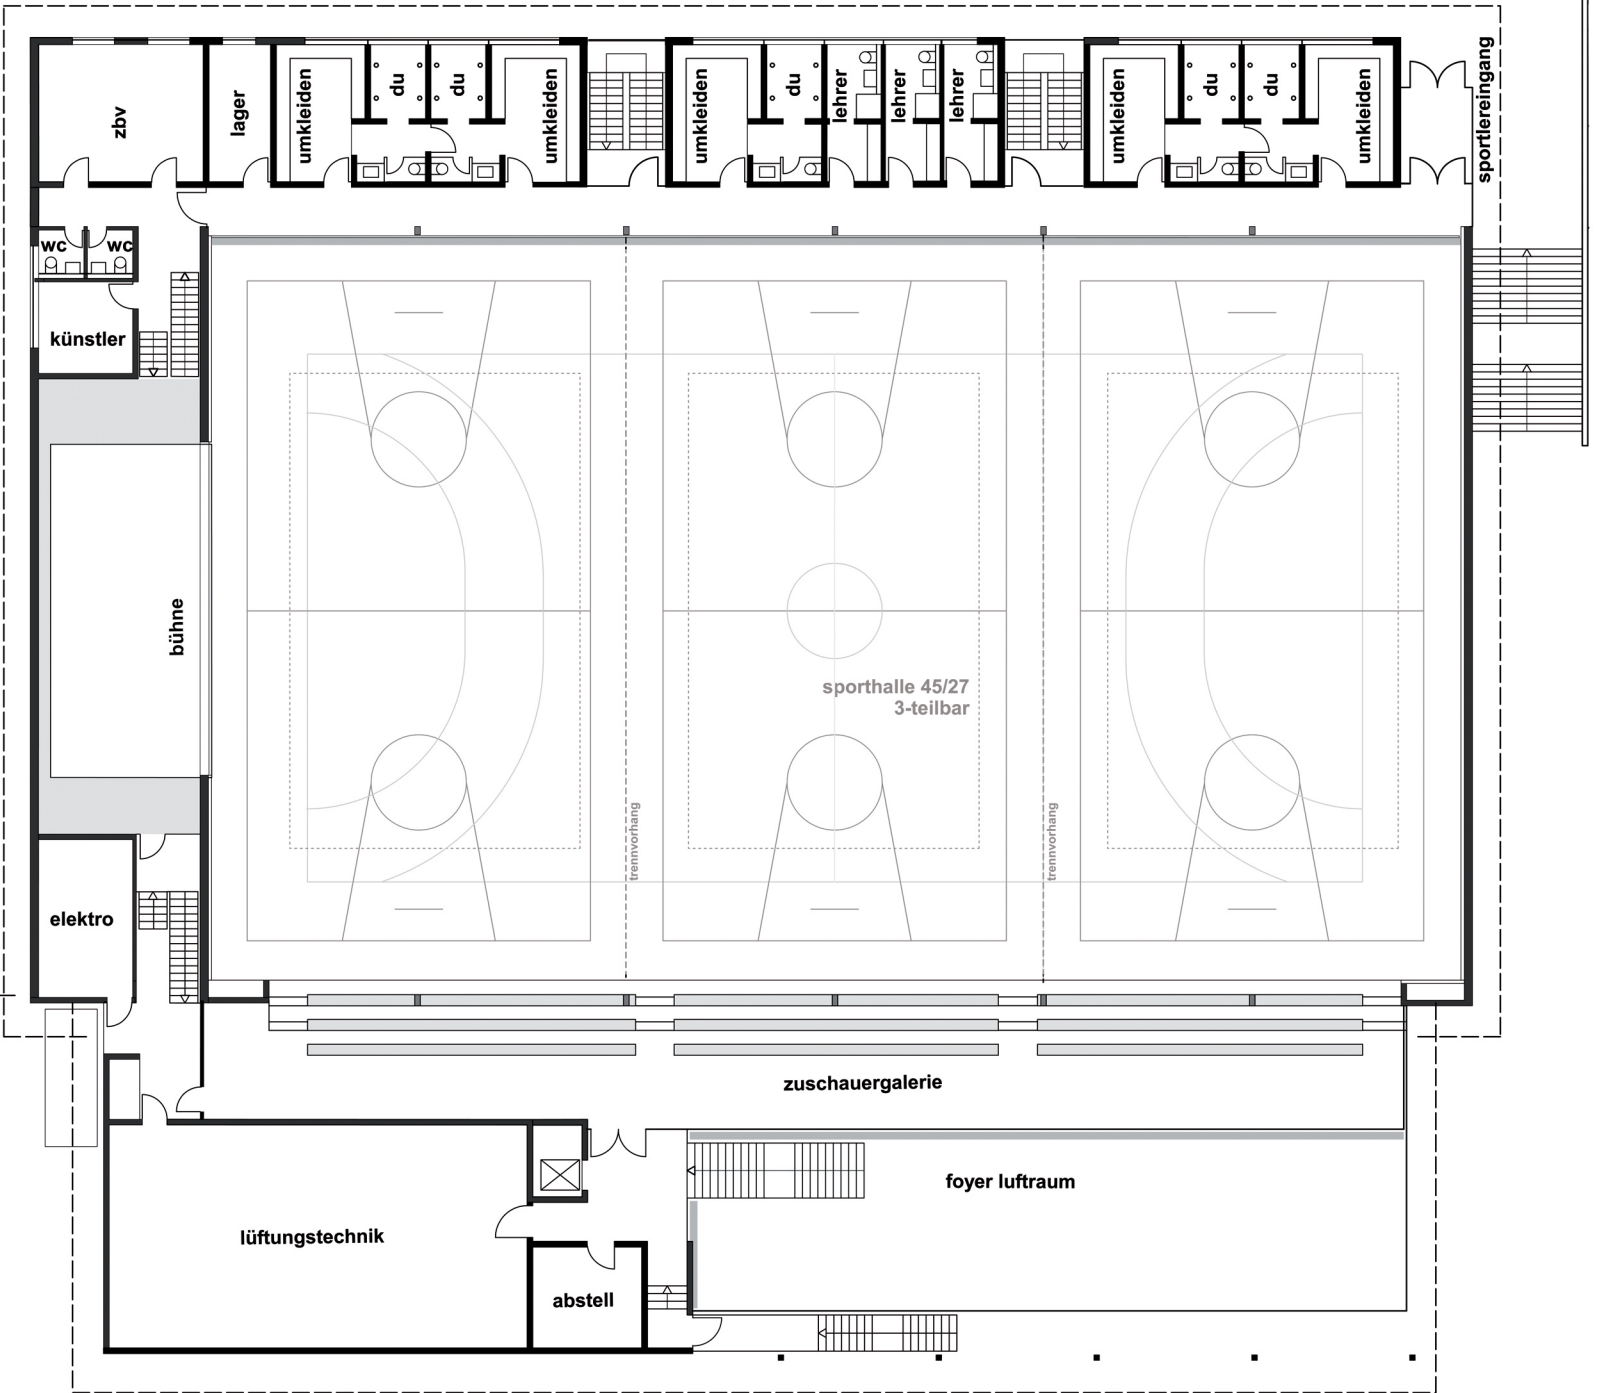

anlieferung

eingang

regie

Erdgeschoss- Sportnutzung

zbv

lager

umkleiden

du

elektro

sporthalle 45/27  
3-teilbar

trennvorhang

trennvorhang

zuschauergalerie

lüftungstechnik

abstell

foyer luftraum